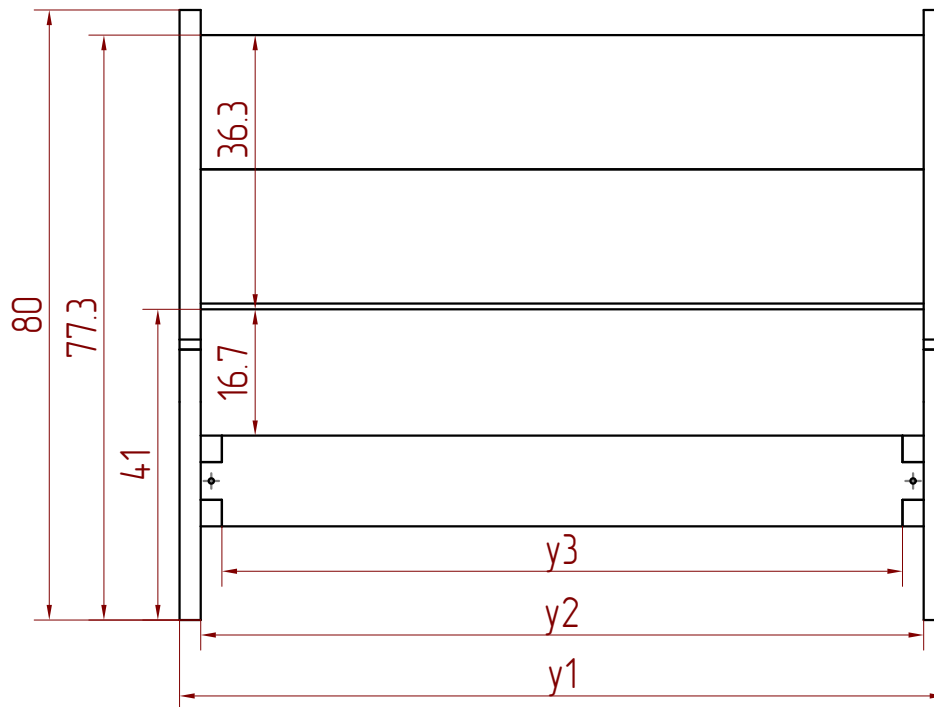

RevNo	Revision note	Date	Signature	Checked
-------	---------------	------	-----------	---------

Dimensions / Rozměry	x1
80x170	175,6
80x180	185,6
80x190	195,6
80x200	205,6
90x170	175,6
90x180	185,6
90x190	195,6
90x200	205,6
100x170	175,6
100x180	185,6
100x190	195,6
100x200	205,6

* rozměry jsou vyjádřeny v centimetrech
 * dimensions are expressed in centimeters

Itemref	Quantity	Title/Name, designation, material, dimension etc			Article No./Reference	
Designed by	Checked by	Approved by - date	File name	Date	Scale	1:1
Model: Dřevěná dětská postel CikCak s opěrkou			Technický výkres			
			Čelní pohled	Edition	Sheet	1/4

RevNo	Revision note	Date	Signature	Checked
-------	---------------	------	-----------	---------

* rozměry jsou vyjádřeny v centimetrech
 * dimensions are expressed in centimeters

Diemensions / Rozměry	y1	y2	y3
80x170	91,2	85,6	80
80x180	91,2	85,6	80
80x190	91,2	85,6	80
80x200	91,2	85,6	80
90x170	101,2	95,6	90
90x180	101,2	95,6	90
90x190	101,2	95,6	90
90x200	101,2	95,6	90
100x170	111,2	105,6	100
100x180	111,2	105,6	100
100x190	111,2	105,6	100
100x200	111,2	105,6	100

Itemref	Quantity	Title/Name, designation, material, dimension etc			Article No./Reference	
Designed by		Checked by	Approved by - date	File name	Date	Scale 1:1
Model: Dřevěná dětská postel CikCak s opěrkou				Technický výkres		
				Boční pohled		Edition