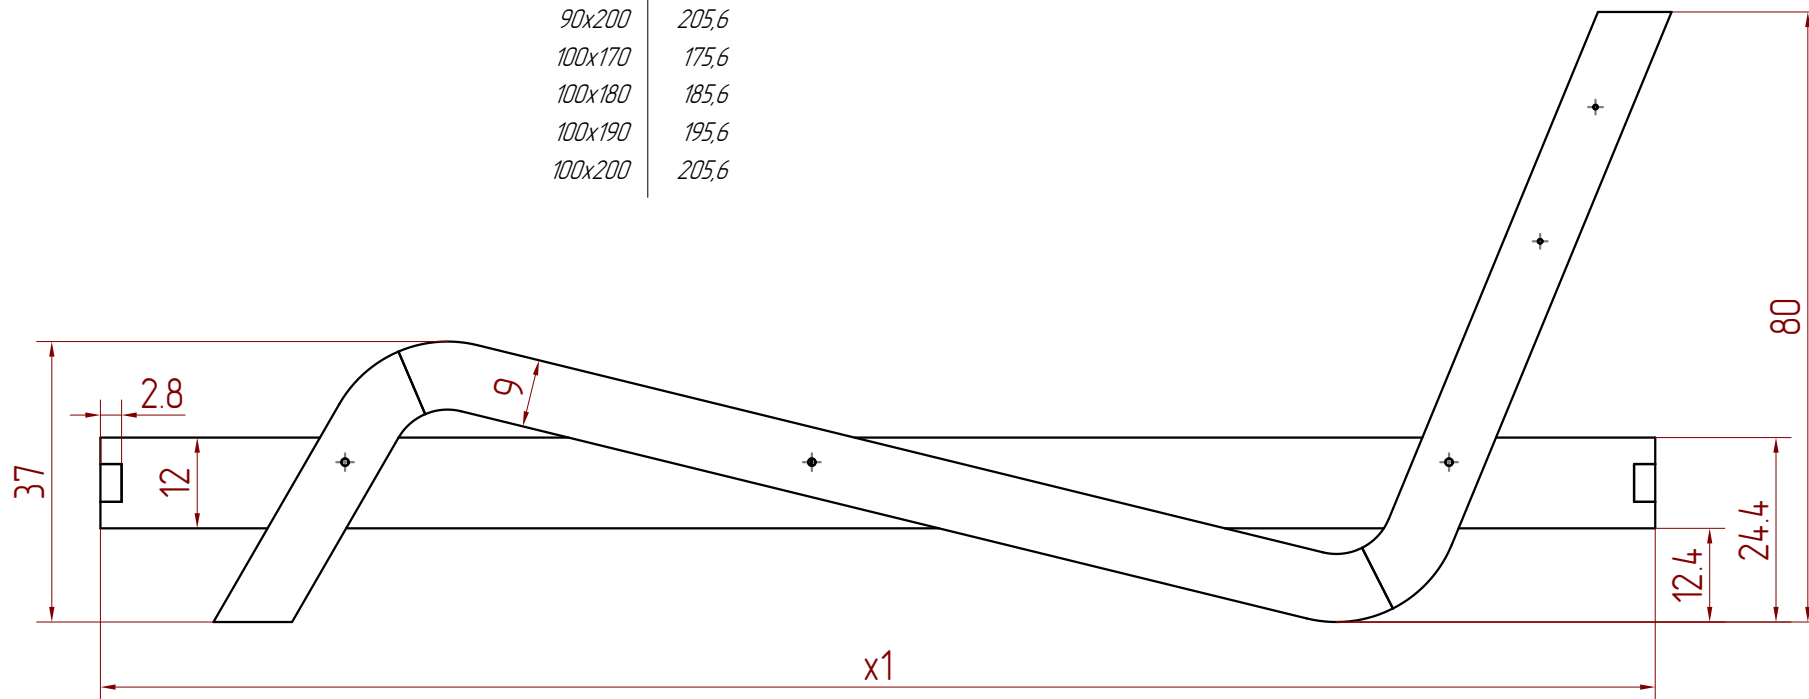

RevNo	Revision note	Date	Signature	Checked
-------	---------------	------	-----------	---------

Dimensions / Rozměry	x1
80x170	175,6
80x180	185,6
80x190	195,6
80x200	205,6
90x170	175,6
90x180	185,6
90x190	195,6
90x200	205,6
100x170	175,6
100x180	185,6
100x190	195,6
100x200	205,6

* rozměry jsou vyjádřeny v centimetrech
 * dimensions are expressed in centimeters

Itemref	Quantity	Title/Name, designation, material, dimension etc			Article No./Reference	
Designed by	Checked by	Approved by - date	File name	Date	Scale	1:1
Model: Dřevěná dětská postel CikCak s opěrkou			Technický výkres			
			Čelní pohled	Edition	Sheet	1/4

RevNo	Revision note	Date	Signature	Checked
-------	---------------	------	-----------	---------

* rozměry jsou vyjádřeny v centimetrech
 * dimensions are expressed in centimeters

Diemensions / Rozměry	y1	y2	y3
80x170	91,2	85,6	80
80x180	91,2	85,6	80
80x190	91,2	85,6	80
80x200	91,2	85,6	80
90x170	101,2	95,6	90
90x180	101,2	95,6	90
90x190	101,2	95,6	90
90x200	101,2	95,6	90
100x170	111,2	105,6	100
100x180	111,2	105,6	100
100x190	111,2	105,6	100
100x200	111,2	105,6	100

Itemref	Quantity	Title/Name, designation, material, dimension etc			Article No./Reference	
Designed by		Checked by	Approved by - date	File name	Date	Scale 1:1
Model: Dřevěná dětská postel CikCak s opěrkou				Technický výkres		
				Boční pohled		Edition